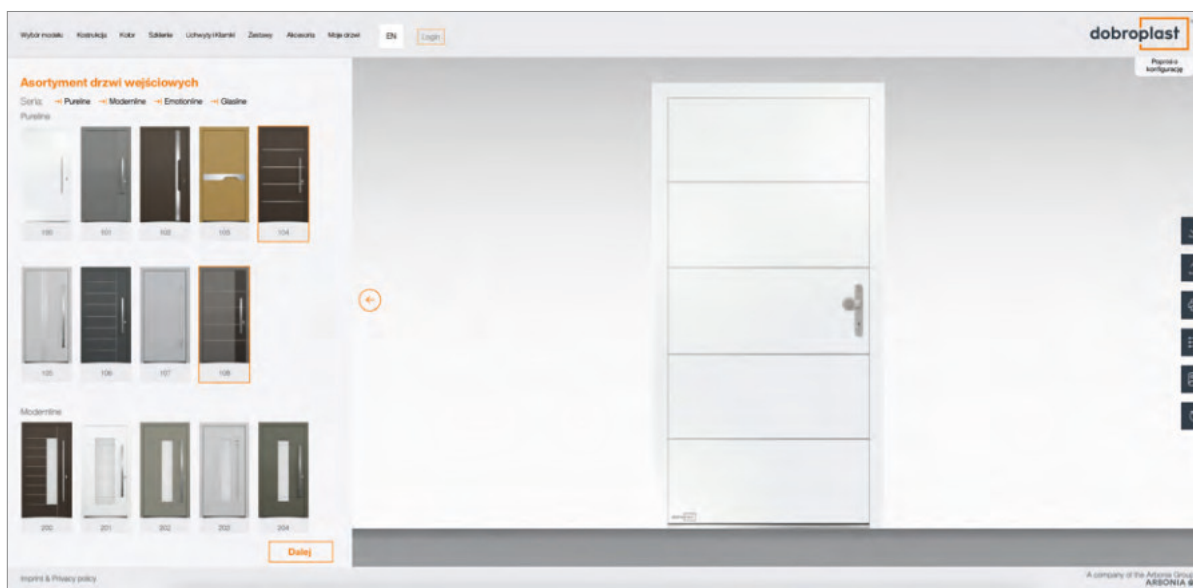

Zjistěte , jak to vypadá

Konfigurátor vchodových dveří DOBROPLAST Vám může pomoci při navrhování svých individuálních a vysněných vchodových dveří na míru. Vyberte jednu z mnoha kombinací.