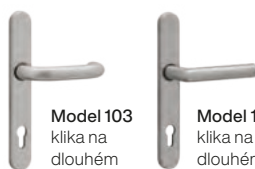

Vnitřní kliky

Model 103
klika na
dlouhém
štítku

Model 108
klika na
dlouhém
štítku

Štítek

Rozeta
ovál
Inox PZ