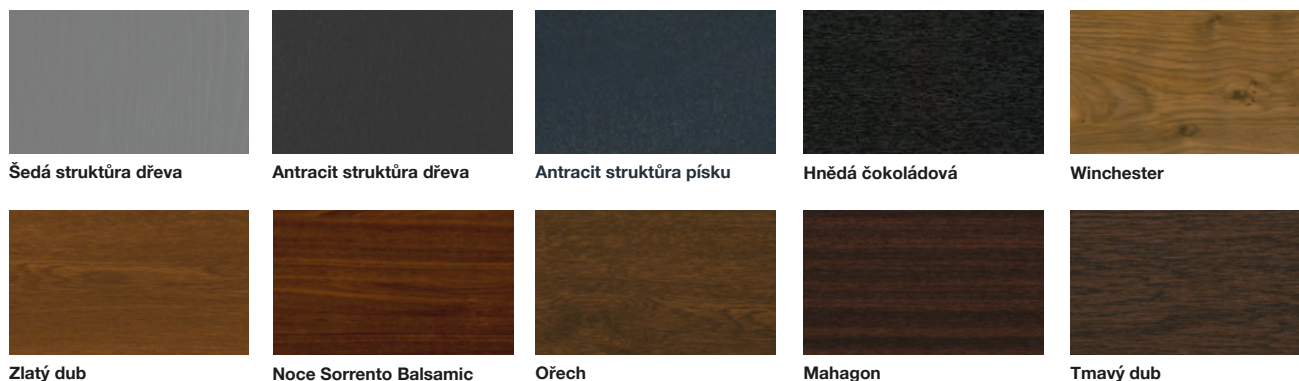

Doplňkové vybavení

Barvy P-line Basic a P-line Premium

Díky široké paletě barev fólií můžeme dveřím propůjčit osobitý charakter. O finální úpravě rozhoduje individuální povrch : matný, lesklý, hladký s jemnou strukturou. Nechte se inspirovat.

Barevné fólie a dekory PVC. Dejte svým dveřím neopakovatelný vzhled a zvolte barevnou fólii.

Fólie Dobroplast odolávají světlu, zašpinění, povětrnostním vlivům a snadno se udržují.

Skupina barev 1