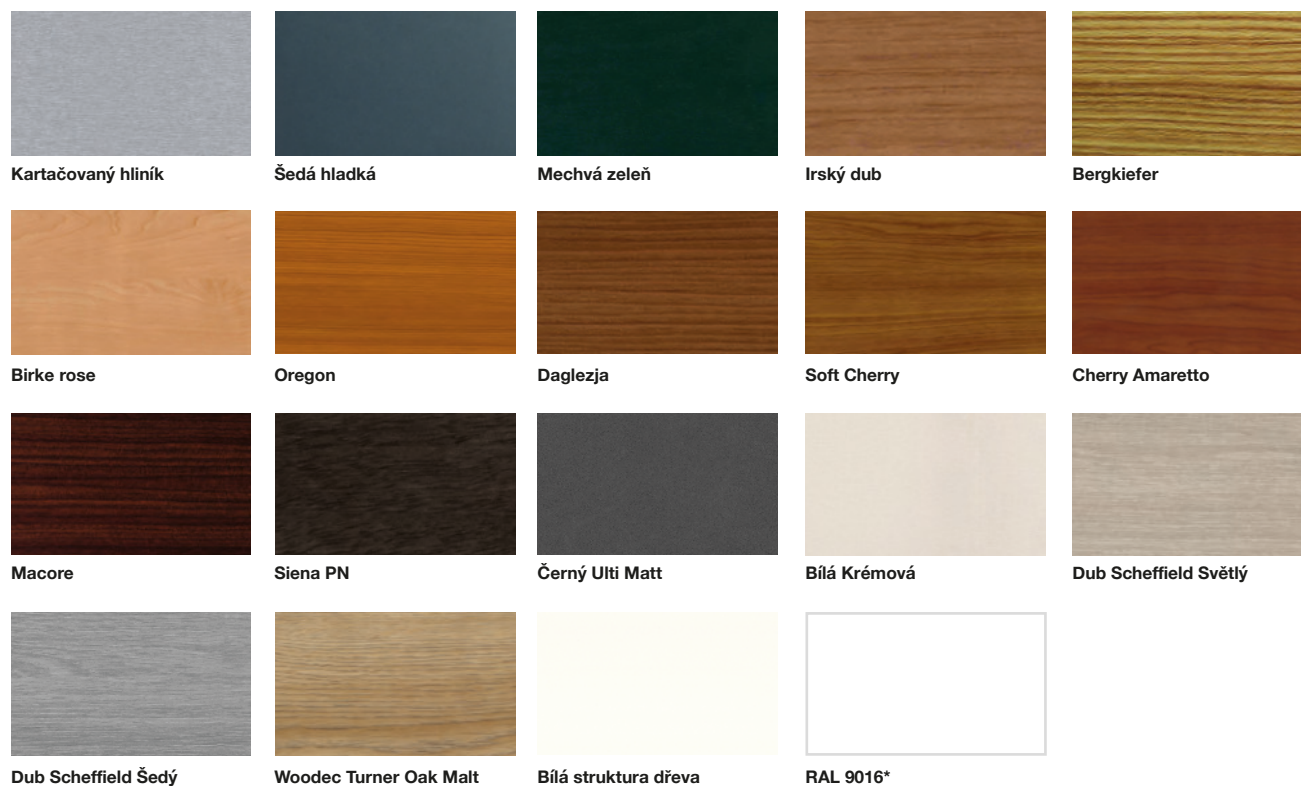

Barvy P-line Basic a P-line Premium

Díky široké paletě barev fólií můžeme dveřím propůjčit osobitý charakter. O finální úpravě rozhoduje individuální povrch : matný, lesklý, hladký s jemnou strukturou. Nechte se inspirovat.

Barevné fólie a dekory PVC. Dejte svým dveřím neopakovatelný vzhled a zvolte barevnou fólii.

Fólie Dobroplast odolávají světlu, zašpinění, povětrnostním vlivům a snadno se udržují.

Skupina barev 1

Skupina barev 2