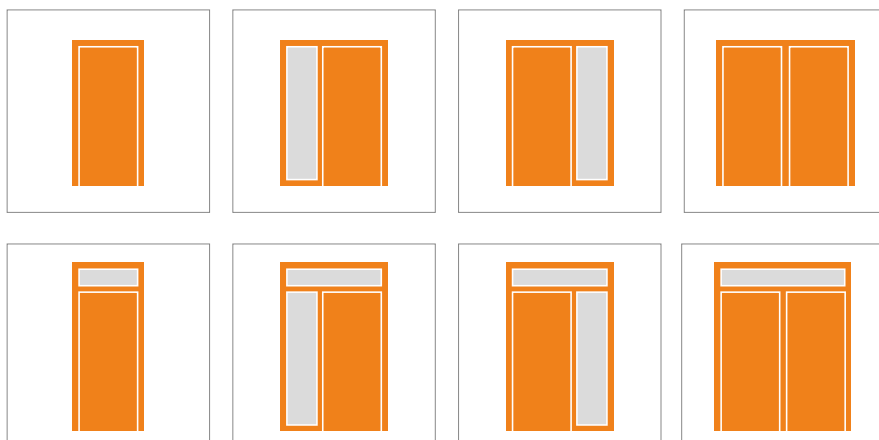

Zjistěte , jak to vypadá

Konfigurátor vchodových dveří DOBROPLAST Vám může pomoci při navrhování svých individuálních a vysněných vchodových dveří na míru. Vyberte jednu z mnoha kombinací.