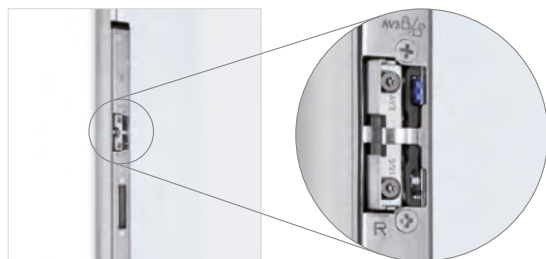

VOLBA

Západka den/noc

Volitelný prvek umožňující dočasné odpojení vypnutí automatického zamykání zánkové listy. Ideální řešení Vašeho pohodlí. Umožňuje otevírání dveří z venkovní strany bez použití klíče, v případě, když je na dveřích namontováno madlo z venkovní strany.