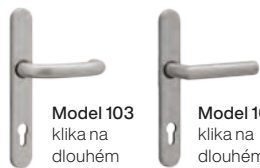

Nejdůležitější prvky u dveří – kliky a madla.
Ovlivňují pohodlí, vzhled a úroveň zabezpečení.

PAKET #2

Typy madel**

Model Q90
madlo
pravoúhlé,
montáž
pod úhlem 90°
(1400, 1800 mm)*

Model Q45RX
madlo
pravoúhlé,
montáž
pod úhlem 45°
(1400, 1800 mm)

Model DP10
madlo
půlkulaté,
montáž
pod úhlem 90°
(1400 mm)*

Model DP45
madlo
půlkulaté,
montáž
pod úhlem 45°
(1400 mm)

Model O45P
madlo oválné,
montáž pod
úhlem 45°
(500 mm)

Model Paros
(330 mm)

Vnitřní kliky